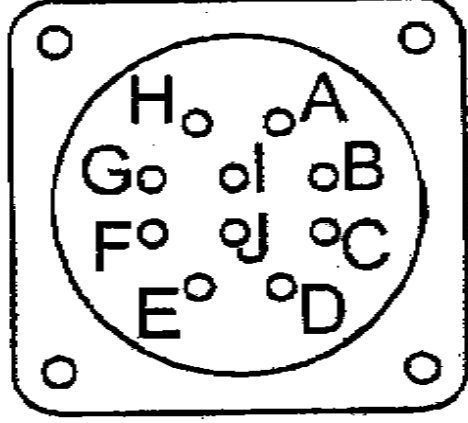

TO 旭正

TAMAGAWA-TS5208-N580-細線

金屬接頭-中文

ENCODER

1	+5V	紅
2	0V	黑
3	A	綠
4	$\bar{A}$	紫
5	B	藍
6	$\bar{B}$	棕
7	Z	黃
8	$\bar{Z}$	白
9	接地	$\perp$

電規-TAMAGAWA-TS5208-N580-E

ENCODER

H	+5V	Red
I	0V	Black
A	A	Green
B	$\bar{A}$	Violet
C	B	Blue
D	$\bar{B}$	Brown
E	Z	Yellow
F	$\bar{Z}$	White
G	Earth	$\perp$