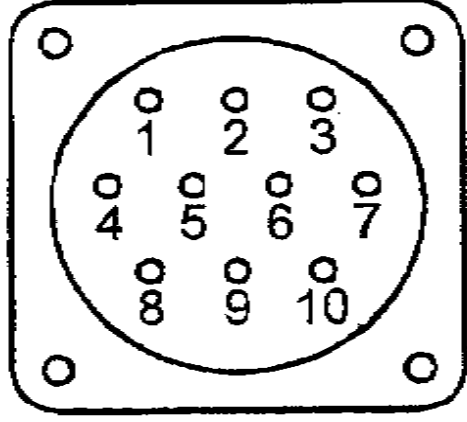

TO 旭正

TAMAGAWA-TS5208-N580-細線

金屬接頭-中文

ENCODER

1	+5V	紅
2	0V	黑
3	A	綠
4	$\bar{A}$	紫
5	B	藍
6	$\bar{B}$	棕
7	Z	黃
8	$\bar{Z}$	白
9	接地	$\perp$

電規-TAMAGAWA-TS5208-N580-E

ENCODER

H	+5V	Red
I	0V	Black
A	A	Green
B	$\bar{A}$	Violet
C	B	Blue
D	$\bar{B}$	Brown
E	Z	Yellow
F	$\bar{Z}$	White
G	Earth	$\perp$