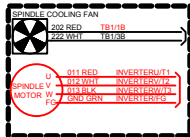

Delta -B type parameter setting
Pr 01-00 :168 (134 for 4000rpm)

- 01-01 : 60
- 01-02 : 220
- 01-09 : 2
- 01-10 : 5
- 02-00 : 1
- 02-01 : 2
- 02-02 : 0
- 02-10 : 1
- 04-05 : 20
- 04-06 : 30

160829		Title	SEV-440V
Size	D	Number	B
Date	160829	Drawn by	CHANG
Filename	SEV440V.NEW	Sheet	1 of 1