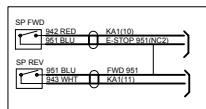

Delta -B type parameter setting
Pr 01-00 :168 (134 for 4000rpm)

- 01-01 : 60
- 01-02 : 220
- 01-09 : 2
- 01-10 : 5
- 02-00 : 1
- 02-01 : 2
- 02-02 : 0
- 02-10 : 1
- 04-05 : 20
- 04-06 : 30

160829		Title	SEV-440V
Size	D	Number	B
Date	160829	Drawn by	CHANG
Filename	SEV440V.NEW	Sheet	1 of 1