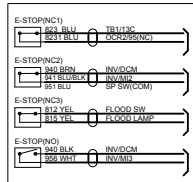

Delta -B type parameter setting
Pr 01-00 :168 (134 for 4000rpm)

- 01-01 : 60
- 01-02 : 220
- 01-09 : 2
- 01-10 : 5
- 02-00 : 1
- 02-01 : 2
- 02-02 : 0
- 02-10 : 1
- 04-05 : 20
- 04-06 : 30

160829		Title	SEV-440V
Size	D	Number	B
Date	160829	Drawn by	CHANG
Filename	SEV440V.NEW	Sheet	1 of 1