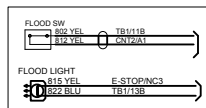

Delta -B type parameter setting
Pr 01-00 :168 (134 for 4000rpm)

- 01-01 : 60
- 01-02 : 220
- 01-09 : 2
- 01-10 : 5
- 02-00 : 1
- 02-01 : 2
- 02-02 : 0
- 02-10 : 1
- 04-05 : 20
- 04-06 : 30

160829		Title	SEV-440V
Size	D	Number	B
Date	160829	Drawn by	CHANG
Filename	SEV440V.NEW	Sheet	1 of 1