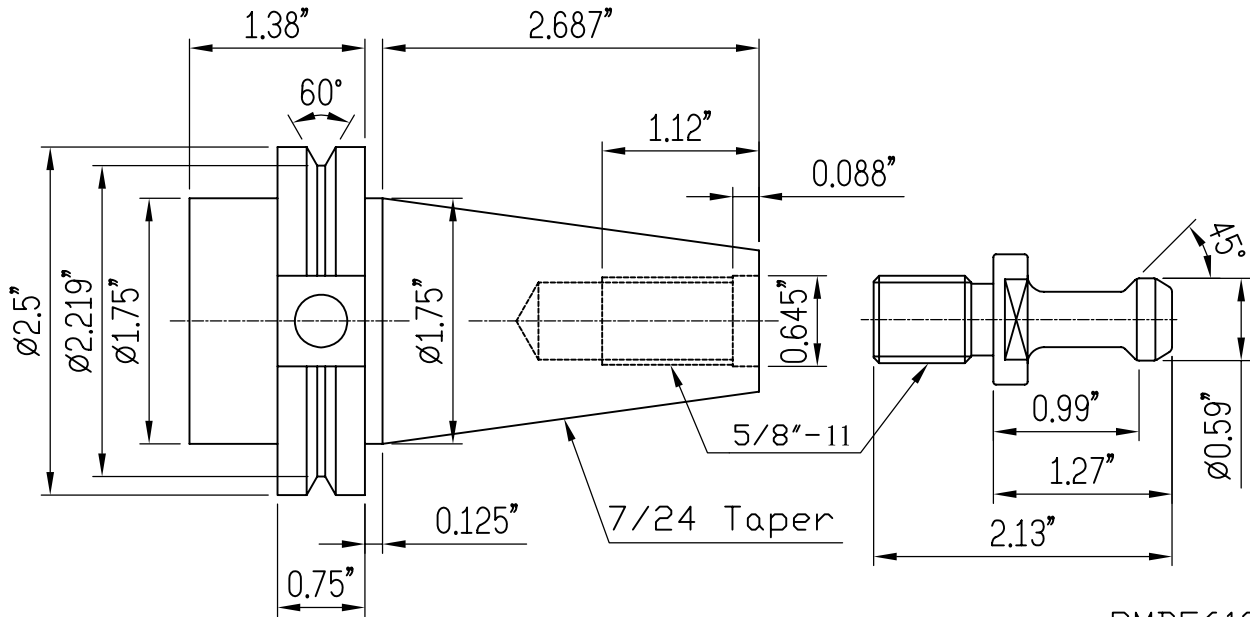

# CAT40-45°

PMDE6100